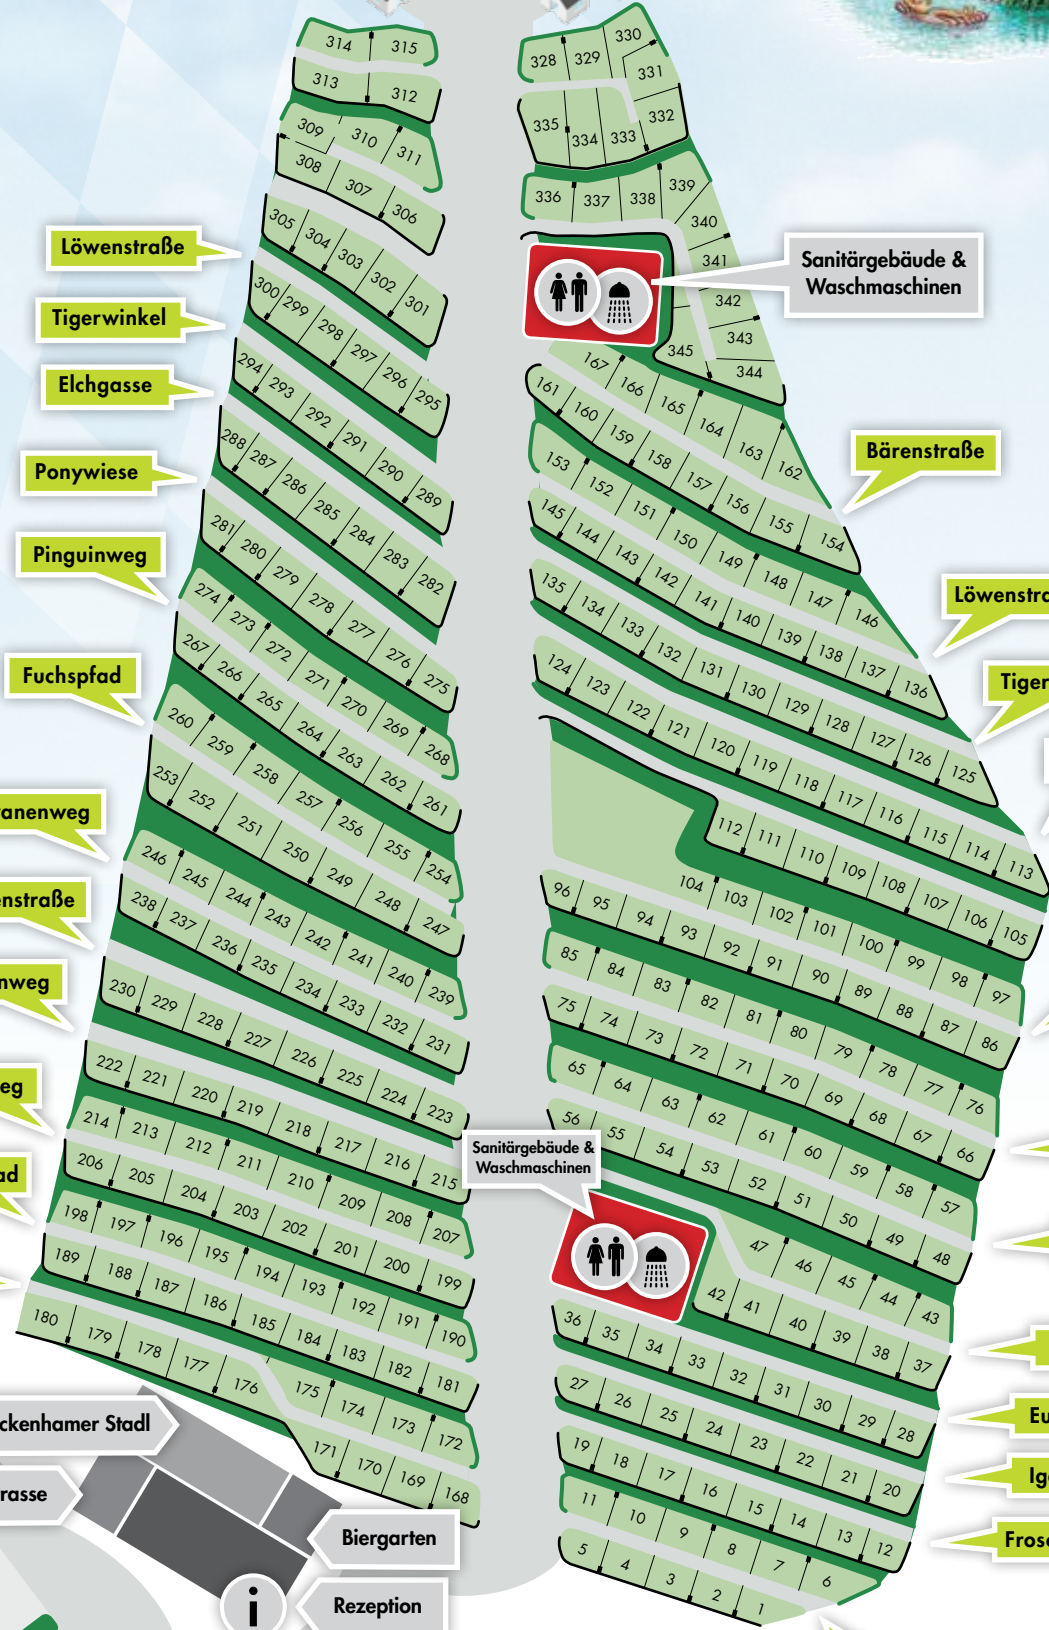

# VITAL Camping Bayerbach

IHR WELLNESS- UND FERIE-NRESORT BEI BAD BIRNBACH

Panorama-Feriedorf  
„RottalHöhe“

Löwenstraße

Tigerwinkel

Elchgasse

Ponywiese

Pinguinweg

Fuchspfad

Schwanenweg

Hasenstraße

Eulenweg

Igelweg

Froschpfad

Bienenweg

Wohnmobilhafen

Sanitärgebäude & Waschmaschinen

Bärenstraße

Löwenstraße

Tigerwinkel

Elchgasse

Ponywiese

Pinguinweg

Fuchspfad

Schwanenweg

Hasenstraße

Eulenweg

Igelweg

Froschpfad

Bienenweg